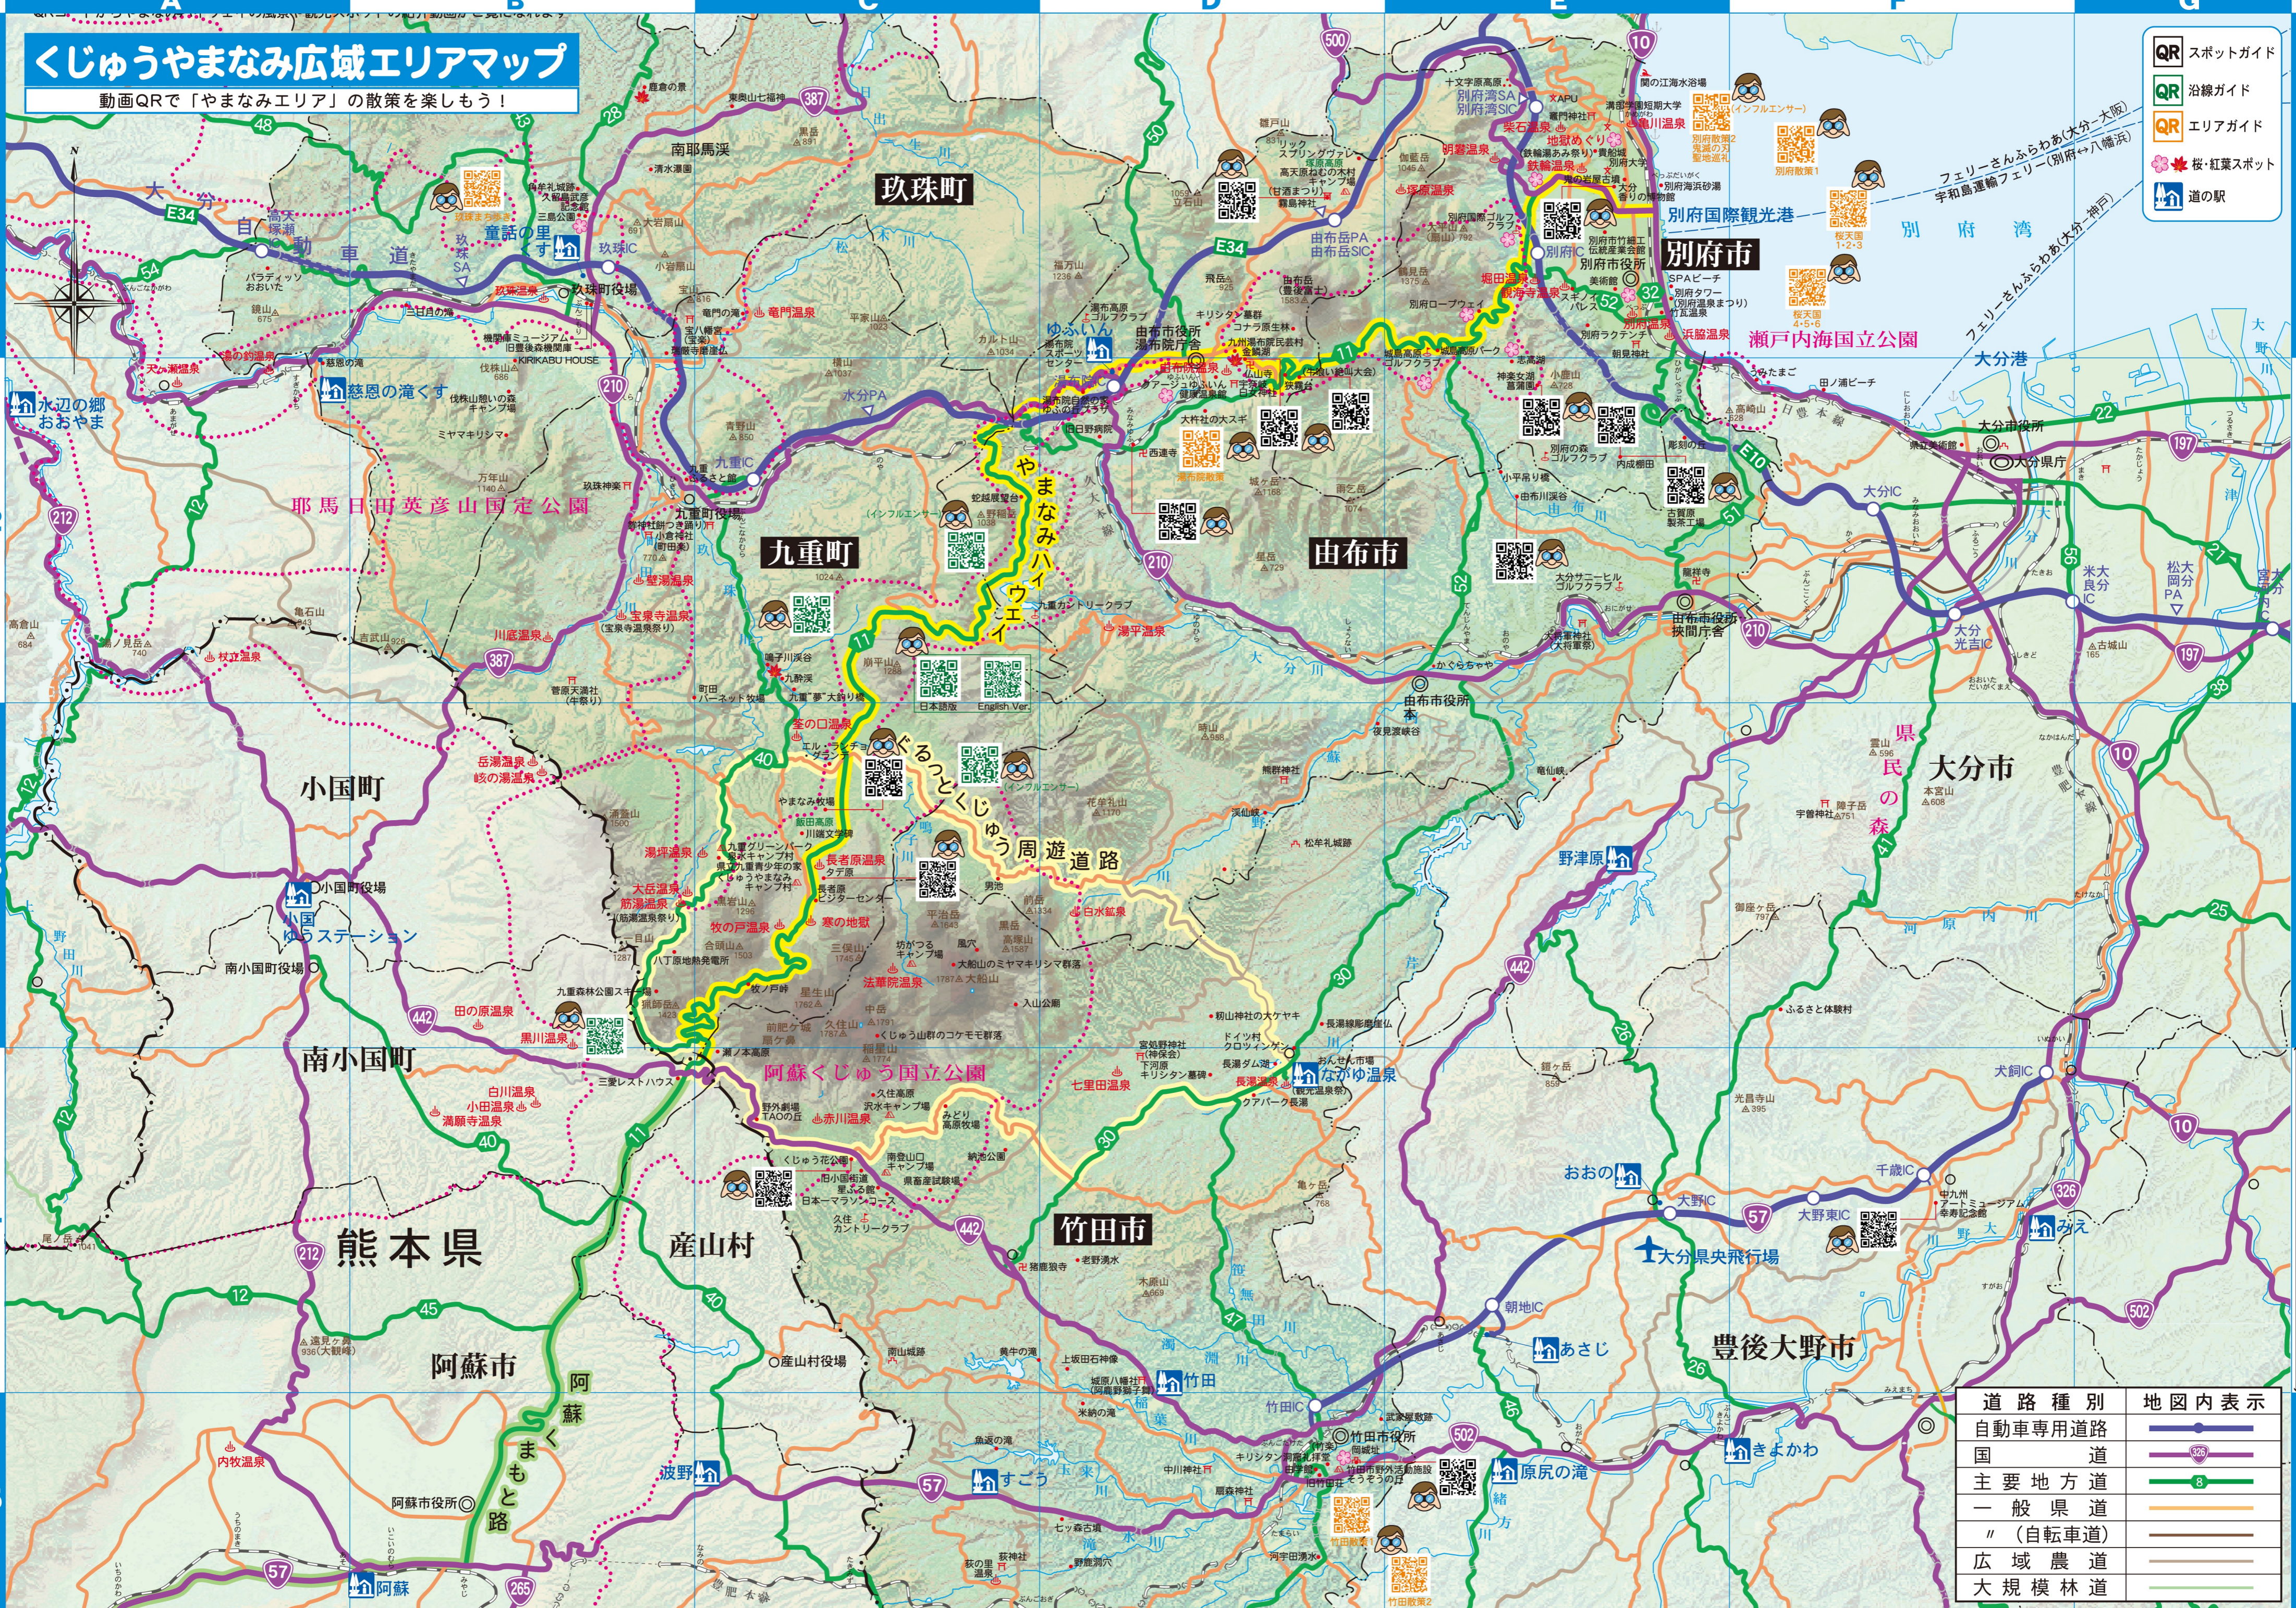

くじゅうやまなみ広域エリアマップ

動画QRで「やまなみエリア」の散策を楽しもう！

-  スポットガイド
-  沿線ガイド
-  エリアガイド
-  桜・紅葉スポット
-  道の駅

道路種別	地図内表示
自動車専用道路	
国道	
主要地方道	
一般県道	
" (自転車道)	
広域農道	
大規模林道	